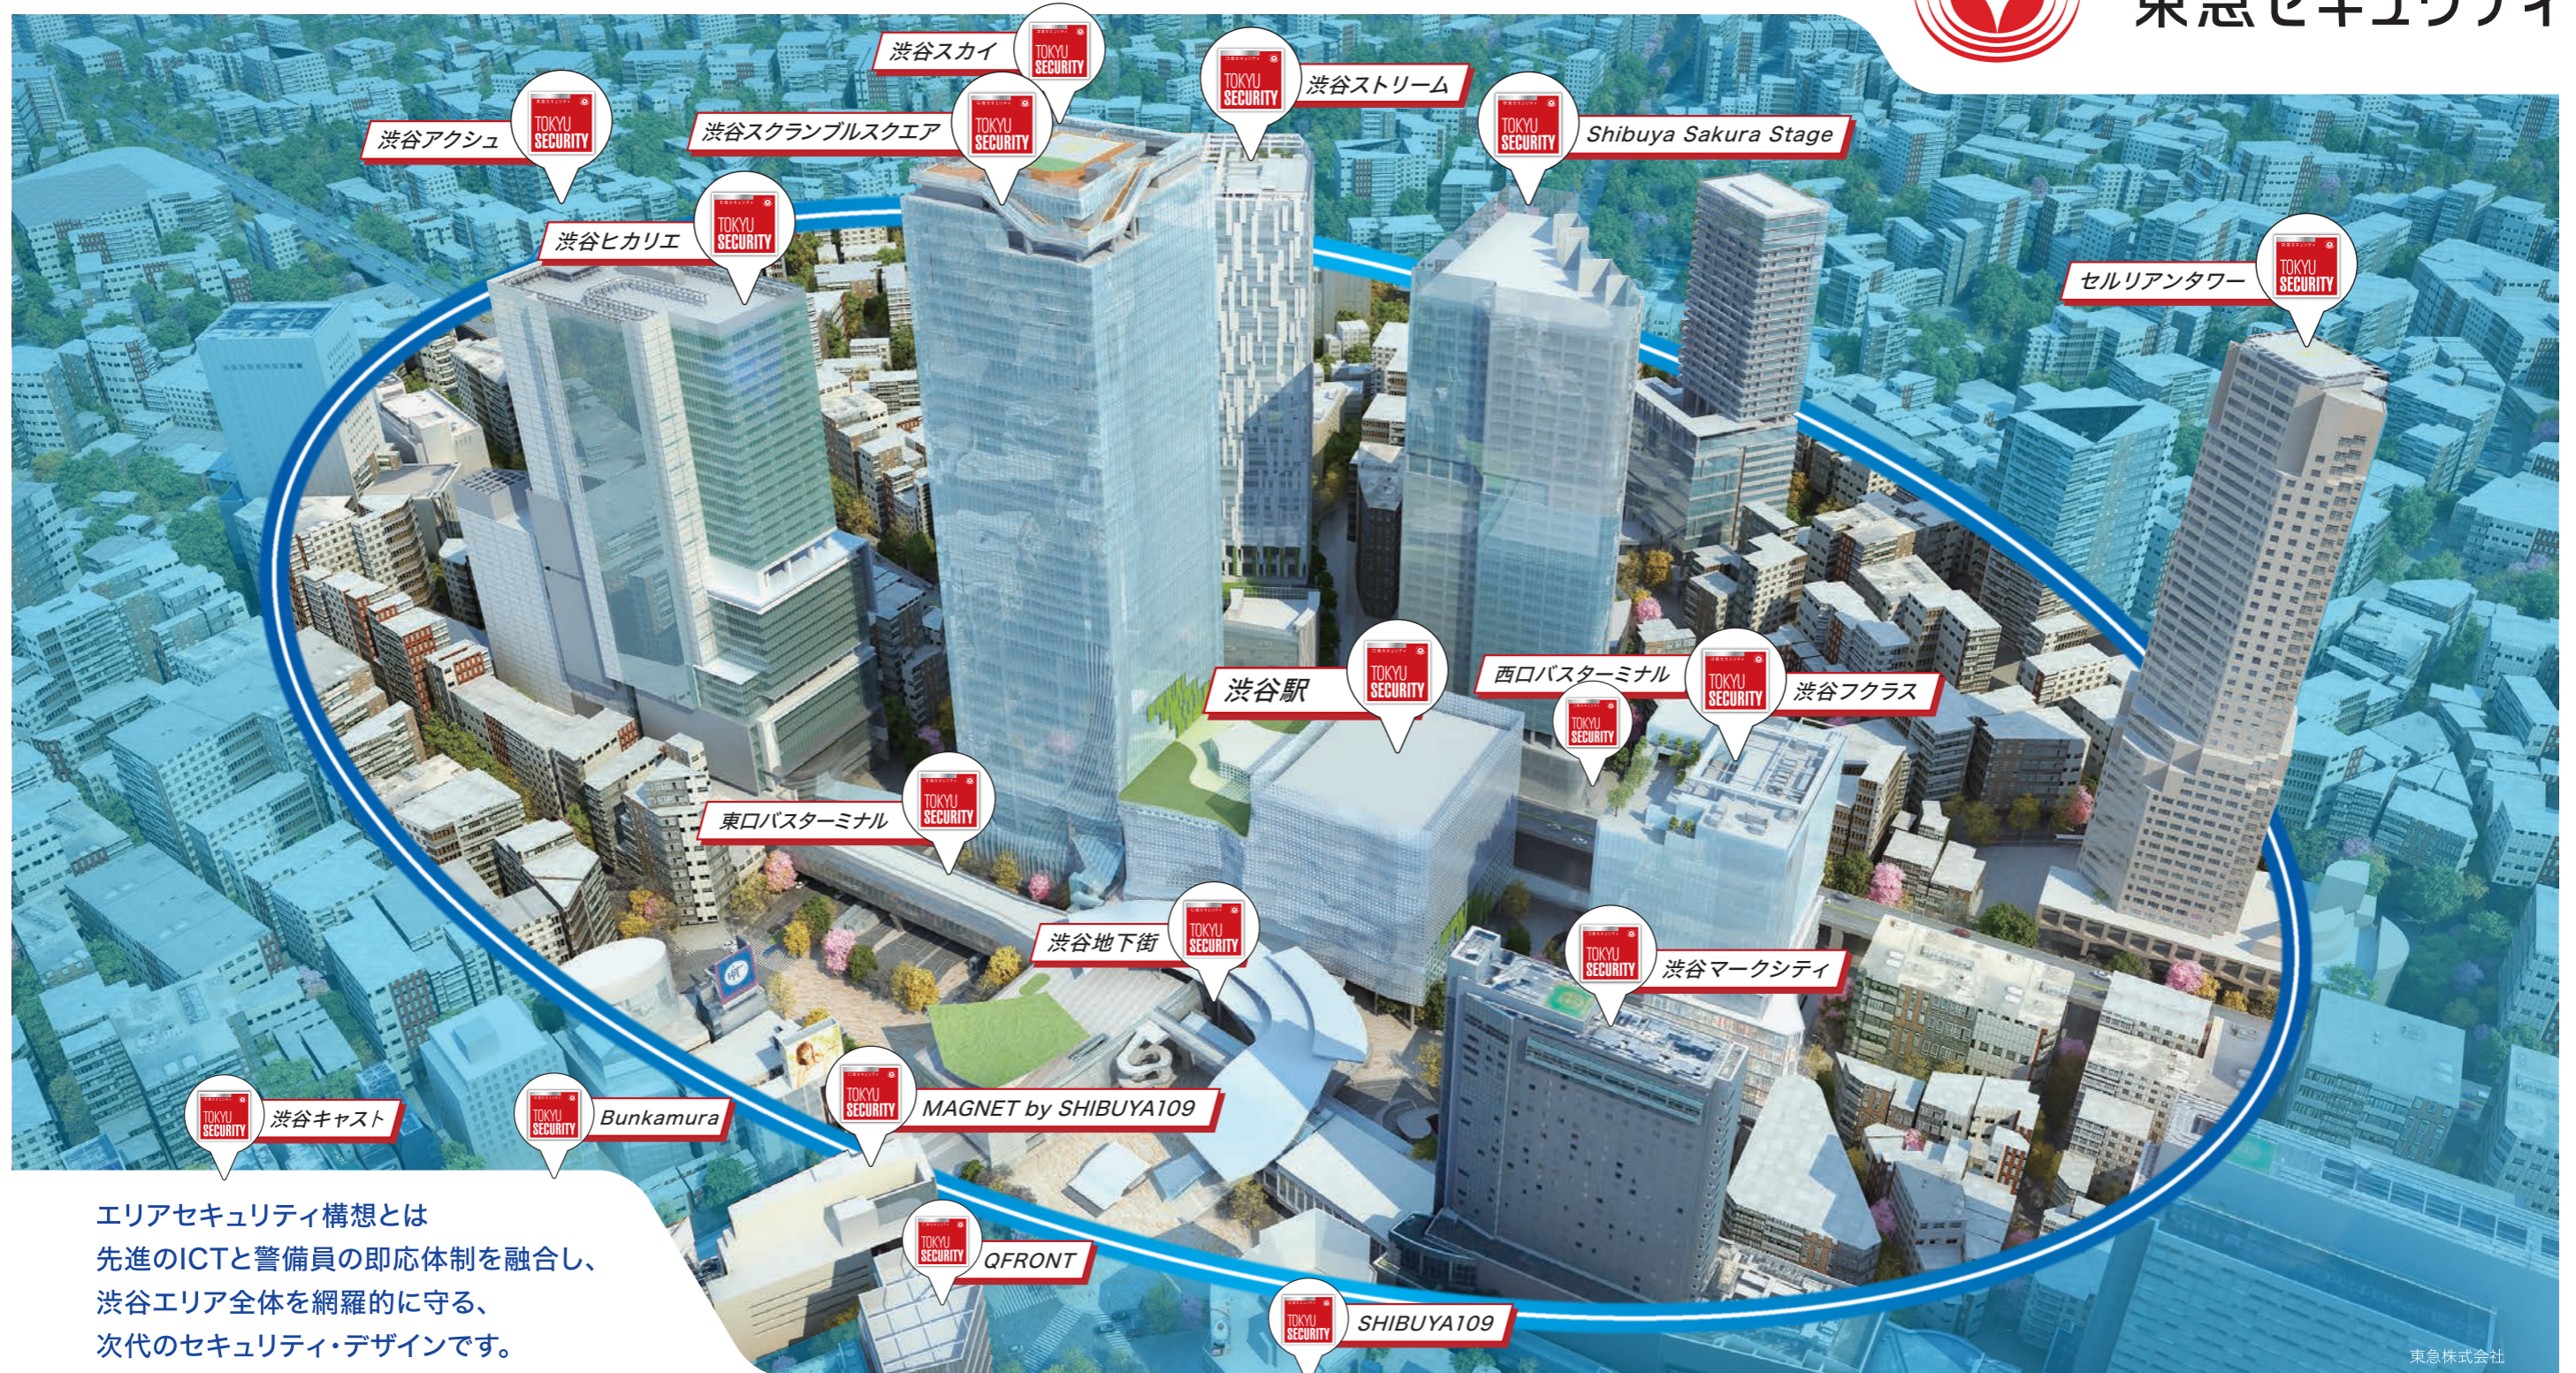

多くの人を訪れる“渋谷”をもっと安全・安心な街へ —それが私たちのめざす“エリアセキュリティ構想”です。

東急セキュリティ

エリアセキュリティ構想とは
先進のICTと警備員の即応体制を融合し、
渋谷エリア全体を網羅的に守る、
次代のセキュリティ・デザインです。

各施設とエリア内に設置された先進のシステムが異常を迅速に発見

各施設の警備システムの連携により、警備員へ迅速な情報共有

侵入検知
立ち入り禁止エリアへの侵入を監視

置き去り物・人物滞留検知
危険物の置き去り、人物の一定時間滞留を監視

人流・属性解析
建物内や通りの人流分析。年齢・性別等の解析

不審者事前検知
危険物持ち込みなど、犯罪企図者を監視

警備ロボット
施設警備員の省力化を実現

遠隔画像監視

各施設の警備員の連携による迅速な緊急対応