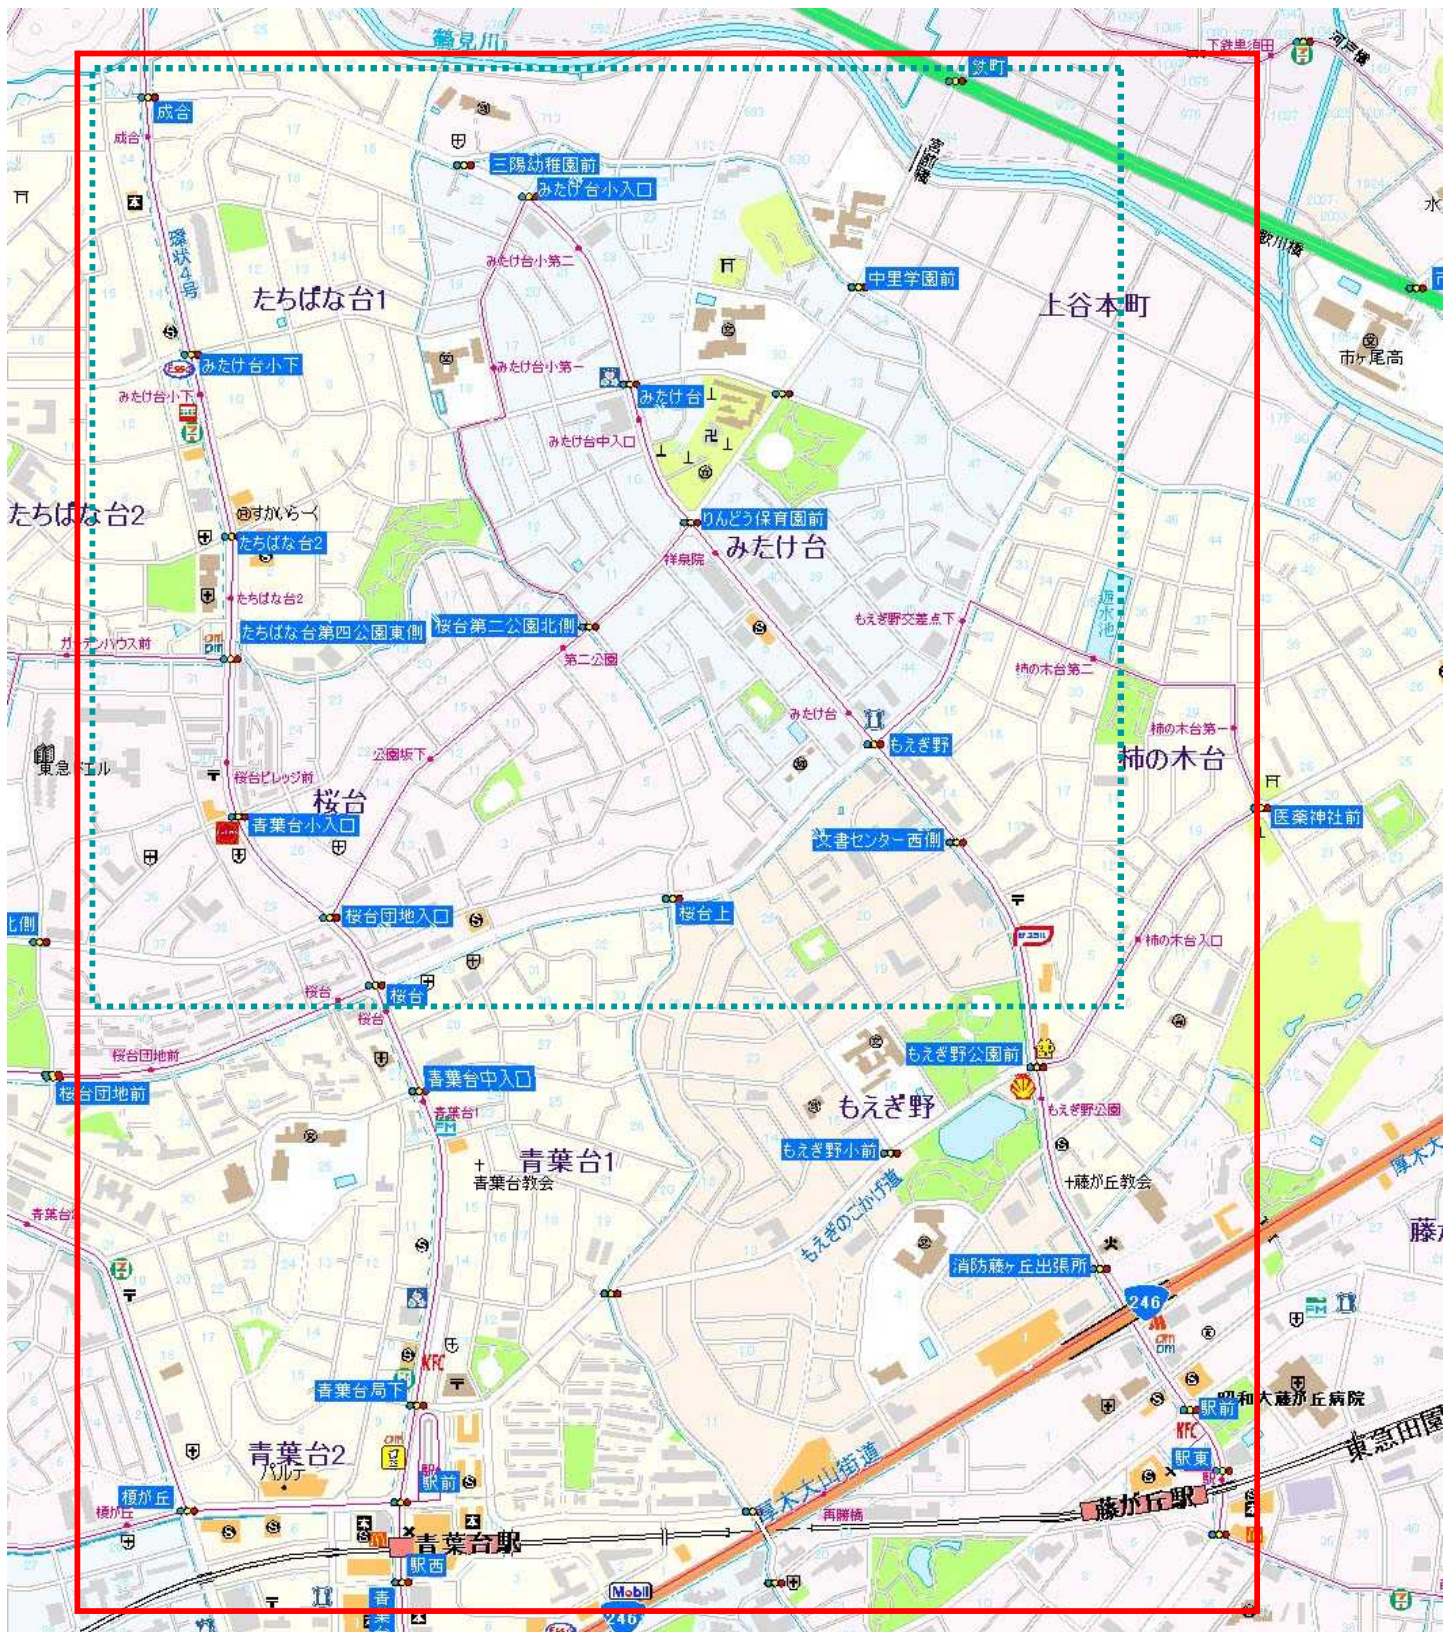

アイセイフティ®サービスエリアマップ

地図使用承認(C)昭文社第47G010号

- STEP1のサービスエリア
- STEP2のサービスエリア

0 250 500 750 1000m