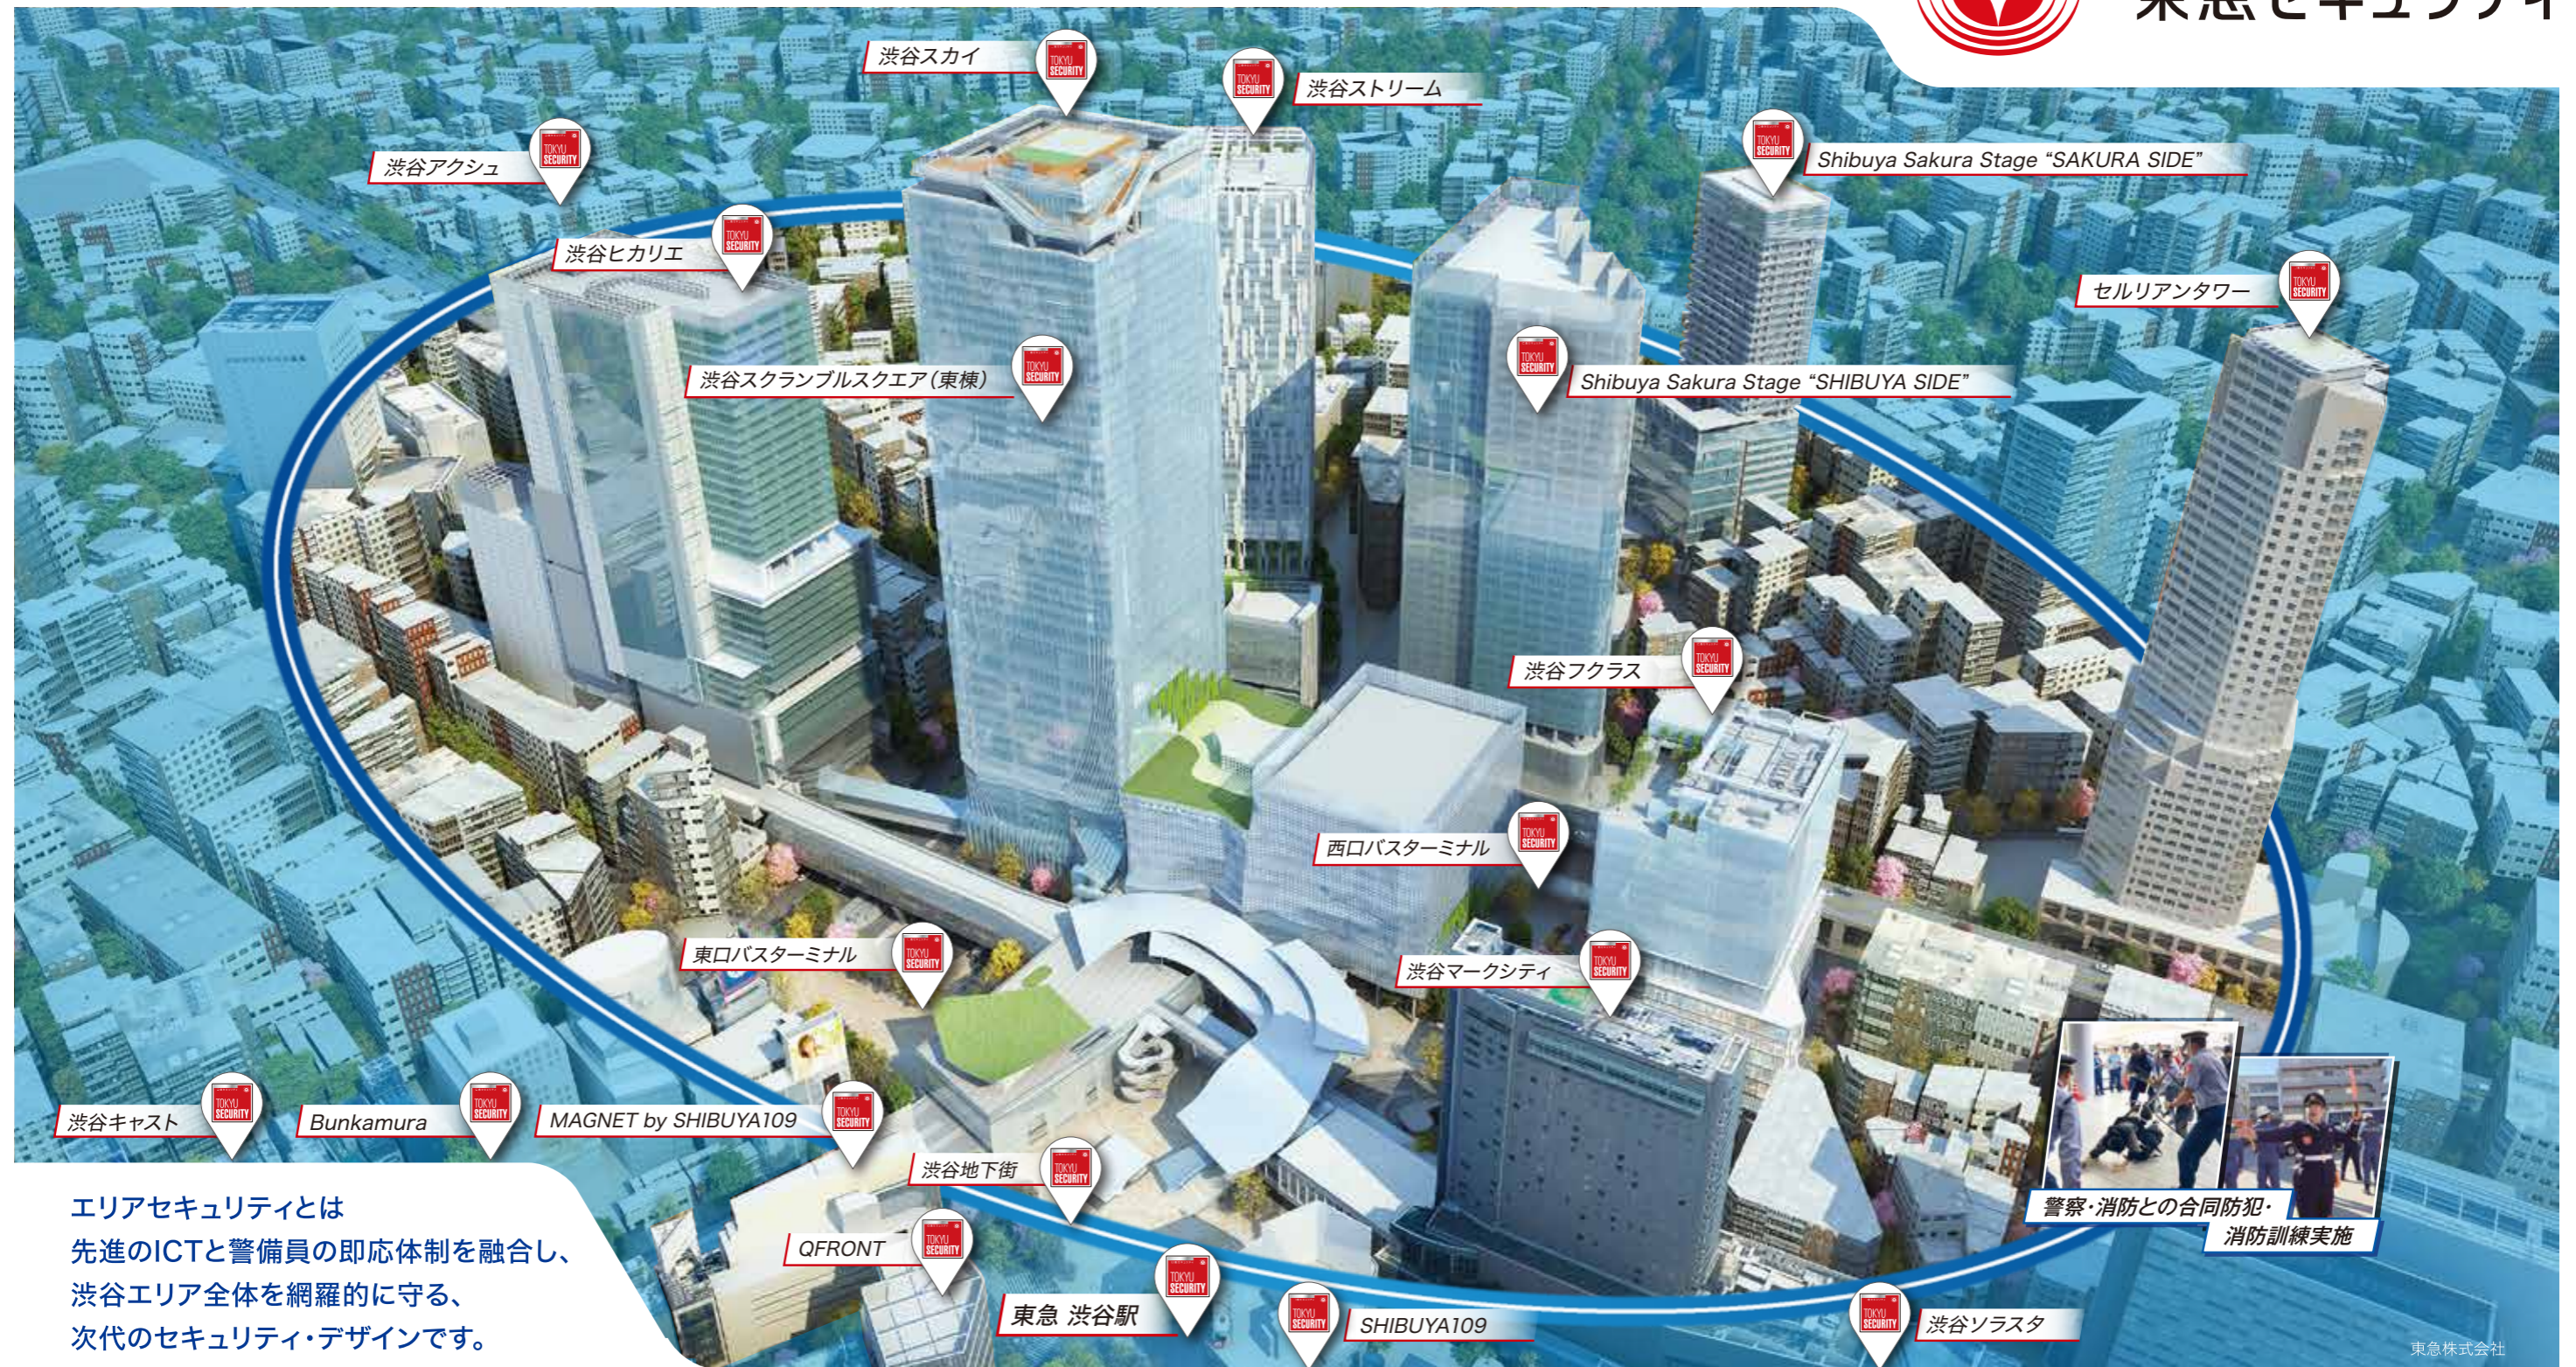

多くの人を訪れる“渋谷”をもっと安全・安心な街へ

—それが私たちに取り組む“エリアセキュリティ”です。

東急セキュリティ

エリアセキュリティとは
先進のICTと警備員の即応体制を融合し、
渋谷エリア全体を網羅的に守る、
次代のセキュリティ・デザインです。

警察・消防との合同防犯・
消防訓練実施

東急株式会社

各施設とエリア内に設置された先進のシステムが異常を迅速に発見

侵入検知
立ち入り禁止エリアへの侵入を監視

置き去り物・人物滞留検知
危険物の置き去り、人物の一定時間滞留を監視

人流・属性解析
建物内や通りの人流分析。年齢・性別等の解析

不審事事前検知
危険物持ち込みなど、犯罪企図者を監視

各施設の警備システムおよび現場DXを用いた連携による、警備員への迅速な情報共有

遠隔画像監視

各施設の警備員の連携による迅速な緊急対応

現場DXによる付加価値創出でエリア全体の警備品質向上へ