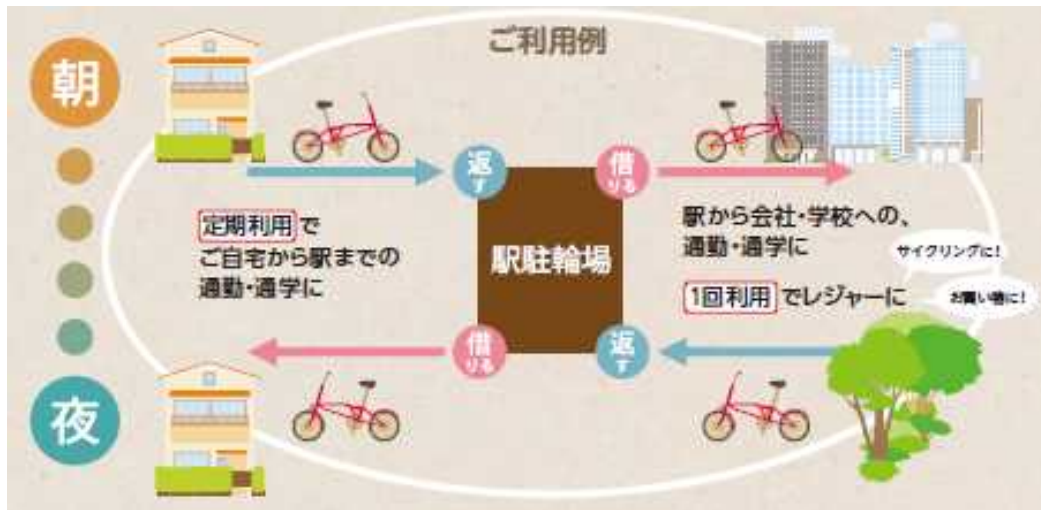

(2) 特徴

地域密着の警備体制

サービスエリアを東急線沿線20市区に限定しているため、半径約2.5kmに1箇所の割合で警備員待機所を設け、スピーディな対応が可能。

インテリアに調和するセキュリティシステム機器

警備操作機器(ワイヤレスアシスタントターミナル)はコンパクトなリモコン型のため、住宅のインテリアを邪魔しません。また、宅内で持ち運びが出来るため、就寝時も枕元で操作が可能。非常ボタン機能も備わっておりますので常に安心をそばに感じていただけます。

キッズセキュリティ・ホーム

警備操作機器にお子様が無暗鍵でタッチすると、ご家族の携帯電話にお子様の帰宅やお出かけ時間がわかる「子ども見守りメール」を配信いたします。離れた場所からでもお子様の安全を確認することができます。

家計に優しい生活支援サービスOTOQ

OTOQとは、ホームセキュリティサービスの契約者様へ付帯するサービスです。電話による育児や健康相談などの「生活相談ダイヤル」、子育て世代に役立つ情報満載の「子育てナビ」、ベビーシッターや保育・学童施設において最大で月額40%の割引が受けられる「保育所クーポン」、旅行や宿泊、ショッピングなどのお得な割引が受けられる「生活支援サービス」があり、日常生活から余暇の過ごし方までをサポートいたします。

(別紙) 東急電鉄「サイクルシェアサービス」概要

(1) サービス内容

駐輪場が所有する自転車を複数のお客さまで共同利用する、都市型レンタルサイクル。タイヤのパンク修理や空気入れなどのメンテナンスを東急電鉄が行うほか、駐輪スペースの確保や駐輪場料金が不要な、便利でオトクなサービスです。

(2) 利用料金

定期利用：1カ月3,000円(東急線の定期券をお持ちの方は2,500円)
1カ月間毎日使い放題。

ご自宅への持ち帰りも可能です。(定期的なご返却が必要です。)

「パームコート世田谷岡本」ご入居者が東急セキュリティのホームセキュリティサービスにご契約いただくと、二子玉川駅駐輪場のサイクルシェアサービスを6カ月間以上ご利用いただける場合に限り、最初の3カ月間無料でご利用いただけます。お申し込み時に別途保証金3,000円が必要です。保証金は解約時に返金します)

1日利用：300円

(3) 営業時間

月～土 6:30～22:00 (1日利用は7:00～19:30)

日曜・祝日・年末年始は休業